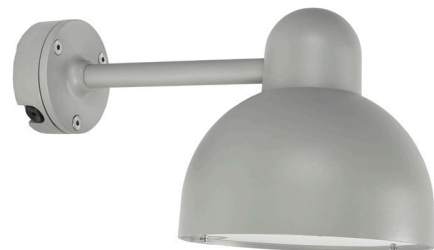

Ljuskälla

Effekt (W.)	-
Lumen	-
Kelvin	-