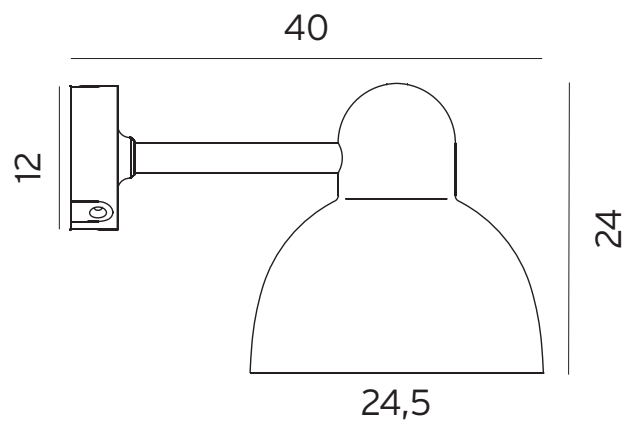

Koster 724

* Norlys är ISO 9001:2008 certifierat. Samtliga produkter uppfyller Norlys höga kvalitetskrav och de europeiska normerna EN60598-1.

E-nummer	Art	Färg	RAL
7724030	724AL	Aluminium	9006
7724031	724GR	Grafit	7016

Teknisk beskrivning

Sockel	E27
Spänning (V.)	230
Ljuskälla	Ingår ej
Effekt max (W.)	77W
Skyddsklass	Klass 1
Isoleringsklass	IP54
IK klass	-
Material armatur	Aluminium
Material avskärmning / glas	Polykarbonat / optisk struktur
Kabelingångar	2

Mått (mm.)

Höjd	240
Bredd	245
Djup	400

Ljuskälla

Effekt (W.)	-
Lumen	-
Kelvin	-